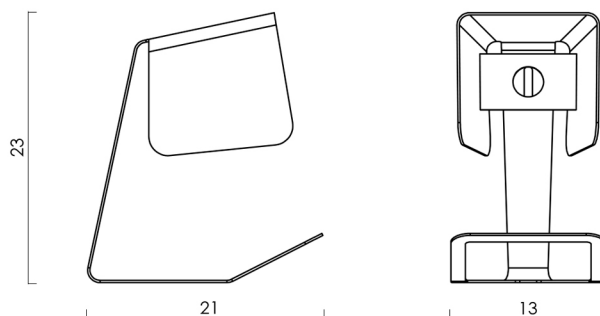

options/wersje

1.

dimensions/wymiary

transport details/szczegóły transportu

1

weight/waga
1,50 kg
box dimensions/wymiary kartonu
28,5x13x27,5 cm

*Oferta obowiązuja od 01.04.2023
*Offer valid from 01.04.2023