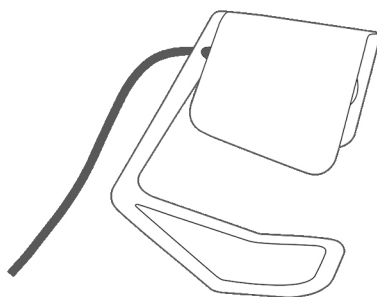

Valo to funkcjonalna lampa podłogowa z możliwością zmiany kierunku światła. Dzięki zastosowaniu materiałów takich jak drewno dębowe i malowana proszkowo stal, podkreśli ona charakter nowoczesnych wnętrz. Lampa dostępna w wielu kolorach.

Valo is a functional floor lamp with the ability to change the direction of light. Materials such as oak wood and powder-coated steel will emphasize the character of modern interiors. The lamp is available in many colors.

options/wersje

1.

dimensions/wymiary

transport details/szczegóły transportu

1

weight/waga
1,50 kg
box dimensions/wymiary kartonu
28,5x13x27,5 cm

*Oferta obowiązuja od 01.04.2023
*Offer valid from 01.04.2023