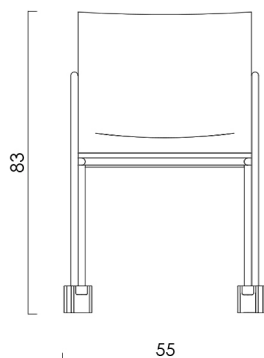

Krzeseło zbudowane jest z trzech podstawowych elementów – metalowego stelaża, sklejkowej formalki oparcia oraz filcowego pokrowca dostępnego w wielu kolorach. Ciekawe zestawienie materiałowe nadaje mu oryginalnego charakteru i wyrazistości. Dostępne są dwa warianty – na kółkach oraz na stopkach.

The chair is made of three basic elements - a metal frame, a plywood backrest, and a felt cover available in many different colors. An interesting combination of materials gives it its original character and clarity. There are two variants - on wheels and on feet.

options/wersje

dimensions/wymiary

transport details/szczegóły transportu

1-2

weight/waga
10 kg

box dimensions/wymiary kartonu
59x70x85 cm

*Oferta obowiązuja od 01.04.2023
*Offer valid from 01.04.2023

wood/drewno