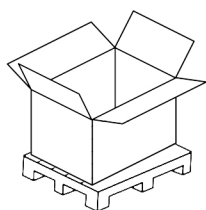

Krzeseło zbudowane jest z trzech podstawowych elementów – metalowego stelaża, sklejkowej formalki oparcia oraz filcowego pokrowca dostępnego w wielu kolorach. Ciekawe zestawienie materiałowe nadaje mu oryginalnego charakteru i wyrazistości. Dostępne są dwa warianty – na kółkach oraz na stopkach.

The chair is made of three basic elements - a metal frame, a plywood backrest, and a felt cover available in many different colors. An interesting combination of materials gives it its original character and clarity. There are two variants - on wheels and on feet.

options/wersje

dimensions/wymiary

transport details/szczegóły transportu

1-2

weight/waga
10 kg

box dimensions/wymiary kartonu
59x70x85 cm

*Oferta obowiązuja od 01.04.2023
*Offer valid from 01.04.2023

wood/drewno