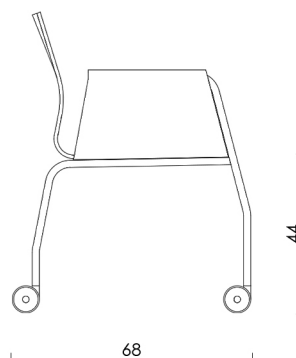

Krzeseło zbudowane jest z trzech podstawowych elementów – metalowego stelaża, sklejkowej formalki oparcia oraz filcowego pokrowca dostępnego w wielu kolorach. Ciekawe zestawienie materiałowe nadaje mu oryginalnego charakteru i wyrazistości. Dostępne są dwa warianty – na kółkach oraz na stopkach.

The chair is made of three basic elements - a metal frame, a plywood backrest, and a felt cover available in many different colors. An interesting combination of materials gives it its original character and clarity. There are two variants - on wheels and on feet.

options/wersje

dimensions/wymiary

transport details/szczegóły transportu

1-2

weight/waga
10 kg

box dimensions/wymiary kartonu
59x70x85 cm

*Oferta obowiązuja od 01.04.2023
*Offer valid from 01.04.2023

wood/drewno