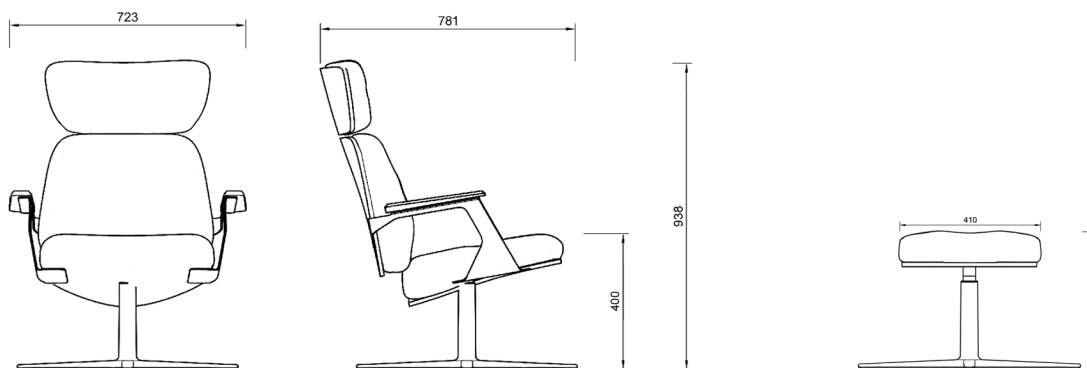

options/wersje

dimensions/wymiary

transport details/szczegóły transportu

1

weight/waga
18 kg
box dimensions/wymiary kartonu
82x76x100 cm

2

weight/waga
8 kg
box dimensions/wymiary kartonu
65x60x45 cm

*Oferta obowiązuje od 01.04.2023
*Offer valid from 01.04.2023