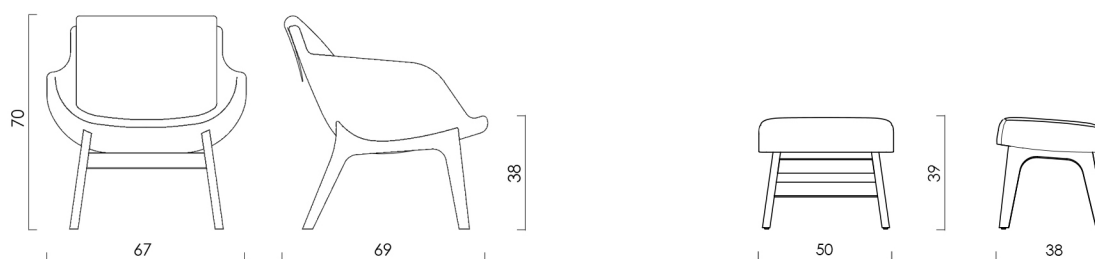

options/wersje

1.

2.

3.

dimensions/wymiary

transport details/szczegóły transportu

1-3

weight/waga
14,5 kg
box dimensions/wymiary kartonu
70x72x88 cm

4

weight/waga
8 kg
box dimensions/wymiary kartonu
60x45x45 cm

*Oferta obowiązuje od 01.04.2023
*Offer valid from 01.04.2023

fabrics/tkaniny

Arsen DEKOMA

Castor Cobalt Fog Linen Nut Pine

Quartz SYMPHONYMILLS