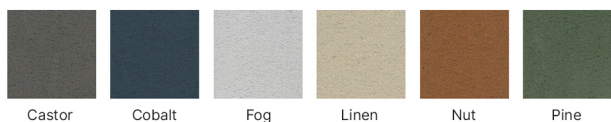

fabrics/tkaniny

Arsen DEKOMA

Castor Cobalt Fog Linen Nut Pine