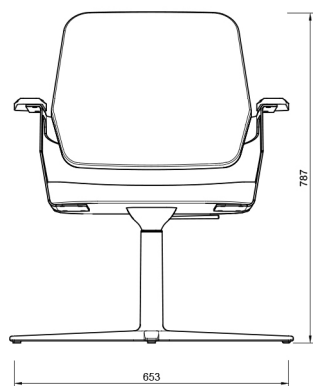

options/wersje

1.

2.

dimensions/wymiary

transport details/szczegóły transportu

1-2

weight/waga

17 kg

box dimensions/wymiary kartonu

75x70x85 cm

*Oferta obowiązuje od 01.04.2023
*Offer valid from 01.04.2023

fabrics/tkaniny

Arsen DEKOMA

Castor Cobalt Fog Linen Nut Pine

I gr.

Petrus DEKOMA