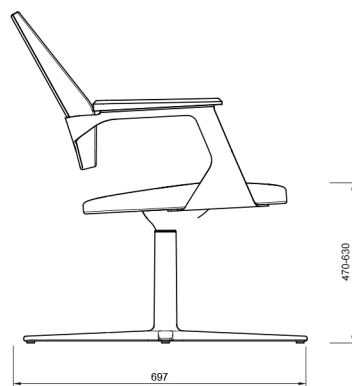

dimensions/wymiary

transport details/szczegóły transportu

1-2

weight/waga

17 kg

box dimensions/wymiary kartonu

75x70x85 cm

*Oferta obowiązuje od 01.04.2023
*Offer valid from 01.04.2023